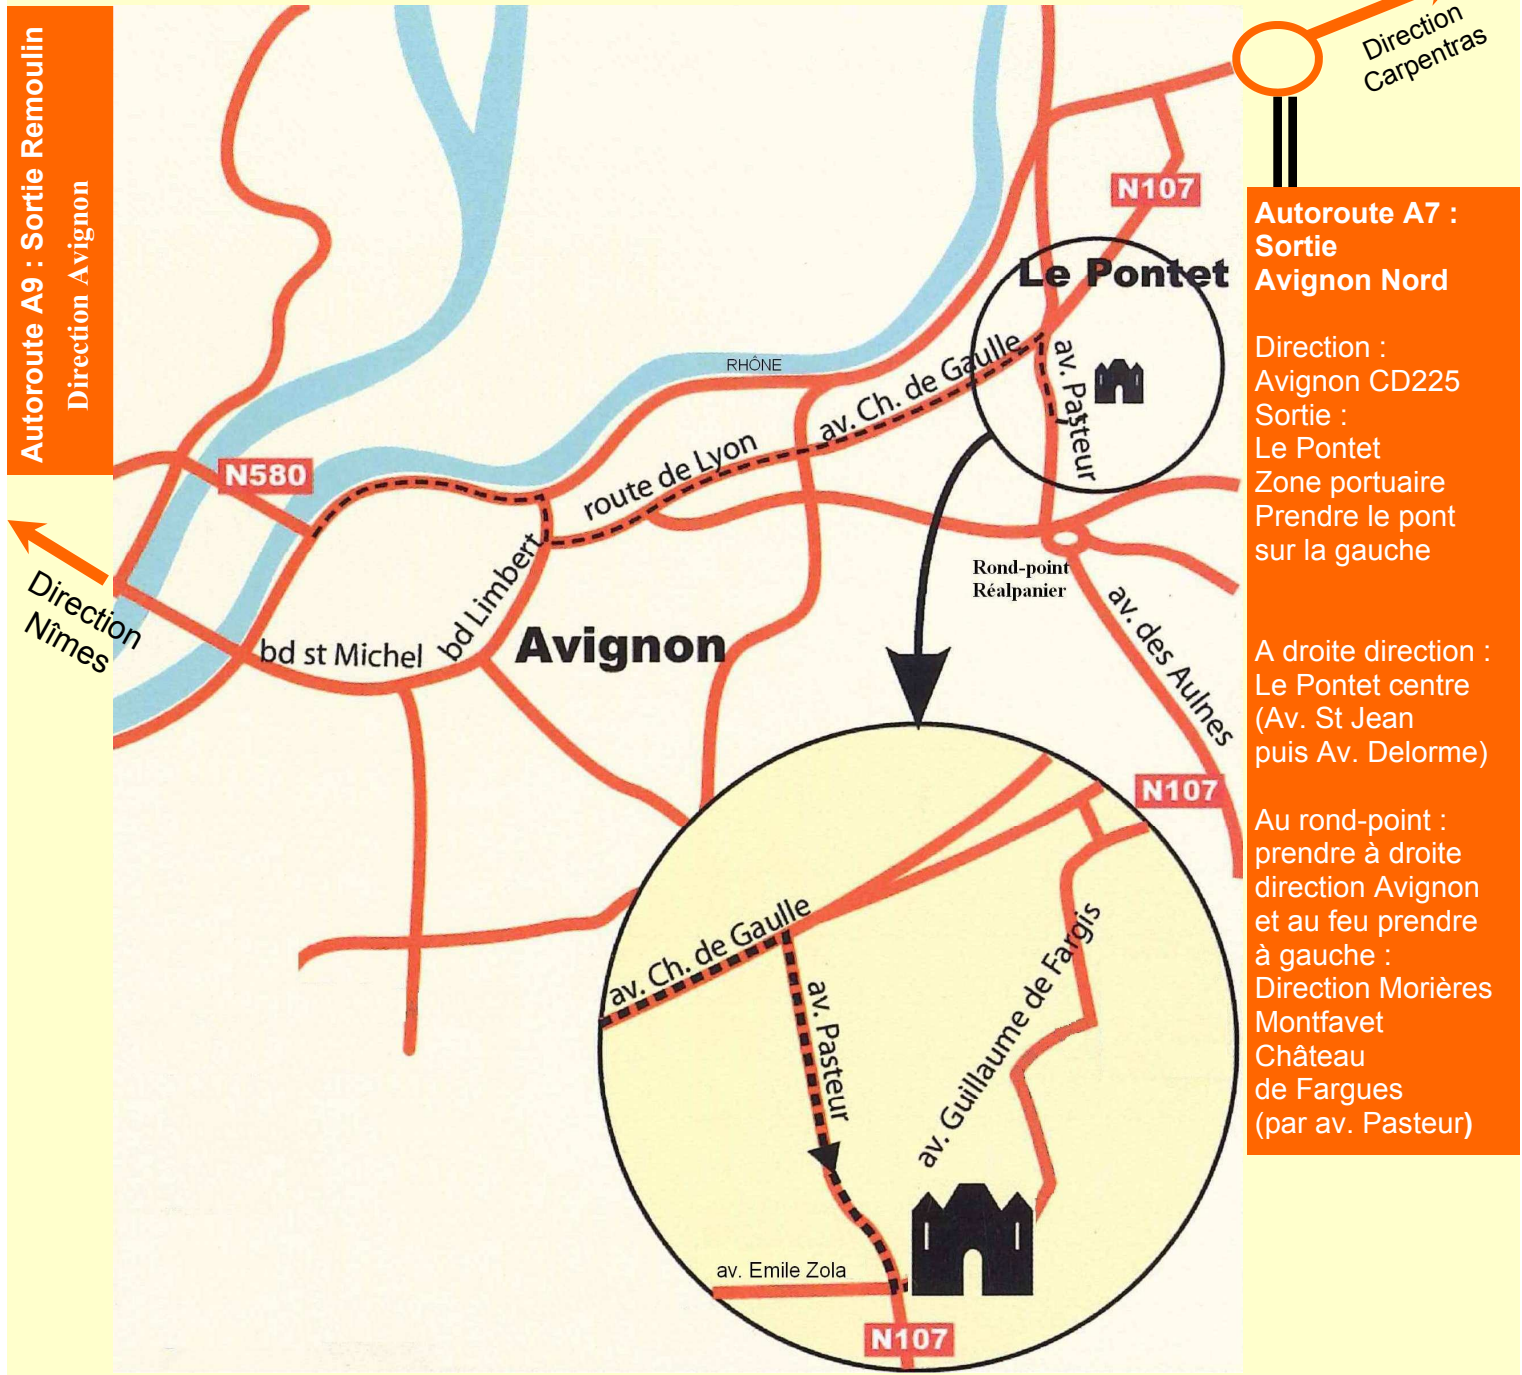

## Coordonnées GPS :

Système sexagésimal / DMS

Latitude : 43 ° 57 ' 25.6 " N

Longitude : 04 ° 51 ' 34.2 " E

Système décimal / DD

Latitude : 43.957111

Longitude : 4.859500